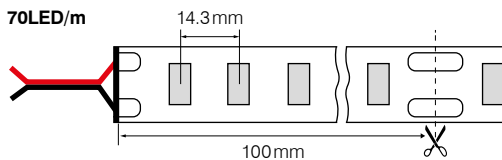

FULL SPECTRUM 5630 LED STRIP

Abmessungen/Dimensions	5000mm
Leuchtmittel/Light source	SMD 5630
Lichtstrom /Luminous Flux	1115 – 2100lm/m
Leistung/Wattage	14.4 – 22W/m
Anzahl LEDs/LED Qty	60, 70, 126LED/m
IP-Schutzart/IP-Protection	IP20, IP67
Schutzklasse/Protection Class	III