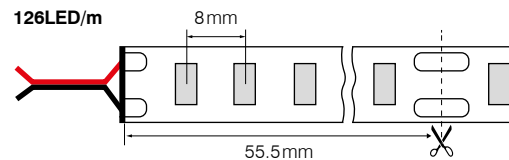

FULL SPECTRUM 5630 LED STRIP

Abmessungen/Dimensions	5000mm
Leuchtmittel/Light source	SMD 5630
Lichtstrom /Luminous Flux	1115 – 2100lm/m
Leistung/Wattage	14.4 – 22W/m
Anzahl LEDs/LED Qty	60, 70, 126LED/m
IP-Schutzart/IP-Protection	IP20, IP67
Schutzklasse/Protection Class	III