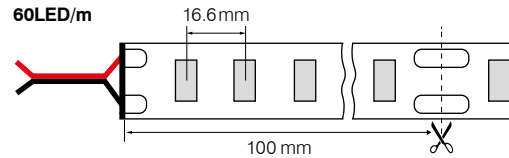

FULL SPECTRUM 5630 LED STRIP

Abmessungen/Dimensions	5000mm
Leuchtmittel/Light source	SMD 5630
Lichtstrom /Luminous Flux	1115 – 2100lm/m
Leistung/Wattage	14.4 – 22W/m
Anzahl LEDs/LED Qty	60, 70, 126LED/m
IP-Schutzart/IP-Protection	IP20, IP67
Schutzklasse/Protection Class	III